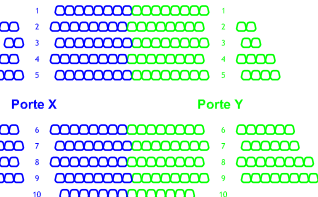

**SCENE**  
21,96 m x 14,64 m

Petite Jauge : 238 places

**LEGENDE**

- PMR
- Accompagnateurs
- Servitudes

Niveau	Bloc	A	B	C	D	E	F	S	T	X	Y	Total	Total / niveau
RDC Bas (Parterre)	Soi									119	119	238	480 Personnes
Rdc Haut	Escamotables	121			121							242	
1ère Couronne	Couronne 1	106	73	69	108	126	46	53	134			715	727 Personnes
R+1	Pmr + Acc					2+2	1+1	1+1	2+2			6+6	
	Couronne 2	89	71	70	90	103	40	40	103			606	606 Personnes
	Total	316	144	139	319	233	88	95	241	119	119	1813	

Au sol: 238 personnes, Gradins escamotables: 242 places, Couronne 1: 715 places et 6 places PMR avec 6 accompagnateurs, Couronne 2: 606 places  
Soit un TOTAL 1813 personnes dont 6 PMR avec accompagnateurs + 48 servitudes